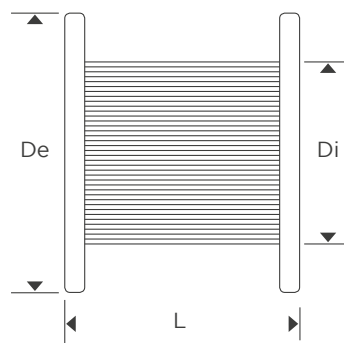

Upon customer request, **Castello Italia S.p.A.** can deliver its tubes wound on drums. Standard drums are made of wood or plastic. Upon special request, tube delivery can be organized on cardboard drums. In the tables below, is indicated the maximum length of tubes per type of material, per drum.

**MASSIMA QUANTITÀ AVVOLGIBILE SULLE BOBINE (POLIAMMIDE) /  
MAXIMUM TUBE LENGTH ON EACH REEL (POLYAMIDE)**

Ø Esterno External	TIPO A / TYPE A Legno / Wood	TIPO D / TYPE D Plastica / Plastic	TIPO E / TYPE E Legno / Wood	TIPO H / TYPE H Legno / Wood	TIPO L / TYPE L Legno / Wood	TIPO G / TYPE G Cartone / Cardboard
4x2 mm	3000 m	2500 m	5000 m	-	6000 m	2200 m
6x4 mm	1500 m	1500 m	2000 m	6500 m	3000 m	1000 m
8x6 mm	850 m	800 m	1500 m	3700 m	1500 m	800 m
10x8 mm	520 m	500 m	1000 m	2300 m	1000 m	500 m
12x9 mm	350 m	280 m	500 m	1600 m	800 m	350 m

**MASSIMA QUANTITÀ AVVOLGIBILE SULLE BOBINE (C.FLEX / C.STAR) /  
MAXIMUM TUBE LENGTH ON EACH REEL (C.FLEX / C.STAR)**

Ø Esterno External	TIPO A / TYPE A Legno / Wood	TIPO D / TYPE D Plastica / Plastic	TIPO E / TYPE E Legno / Wood
4x2 mm	2500 m	2500 m	-
6x4 mm	1500 m	1000 m	2000 m
8x6 mm	850 m	800 m	1000 m
10x8 mm	500 m	400 m	600 m
12x9 mm	300 m	200 m	400 m

**BOBINE IN LEGNO O IN PLASTICA / WOOD OR PLASTIC DRUMS**

Dimensioni bobina Drum dimension	TIPO A / TYPE A Legno / Wood	TIPO D / TYPE D Plastica / Plastic	TIPO E / TYPE E Legno / Wood	TIPO H / TYPE H Legno / Wood	TIPO L / TYPE L Legno / Wood
DI	250 mm	310 mm	310 mm	500 mm	310 mm
DE	600 mm	600 mm	750 mm	1000 mm	70 mm
L	300 mm	315 mm	350 mm	470 mm	480 mm
FORO INTERNO INNER HOLE	42 mm	82 mm	82 mm	82 mm	82 mm